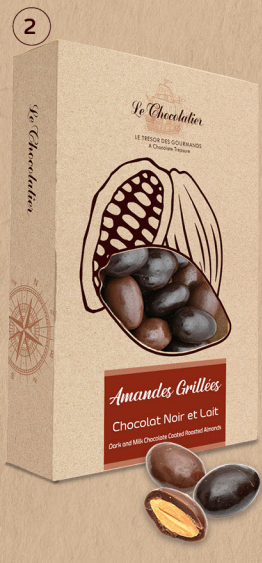

Lait Noisette Éclats de Caramel Beurre Salé
Hazelnut, Milk and Salted Butter Fudge

Noir Noisette
Dark Hazelnut

Blanc Noisette
White Hazelnut

Caramel Beurre Salé Fleur de Sel de Guérande
Caramel Spread with Fleur de Sel from Guérande

1 Noisettes Grillées Chocolat Noir & Lait
Dark and Milk Chocolate Coated Roasted Hazelnuts
150g - 5.29 oz

2 Amandes Grillées Chocolat Noir & Lait
Dark and Milk Chocolate Coated Roasted Almonds
150g - 5.29 oz